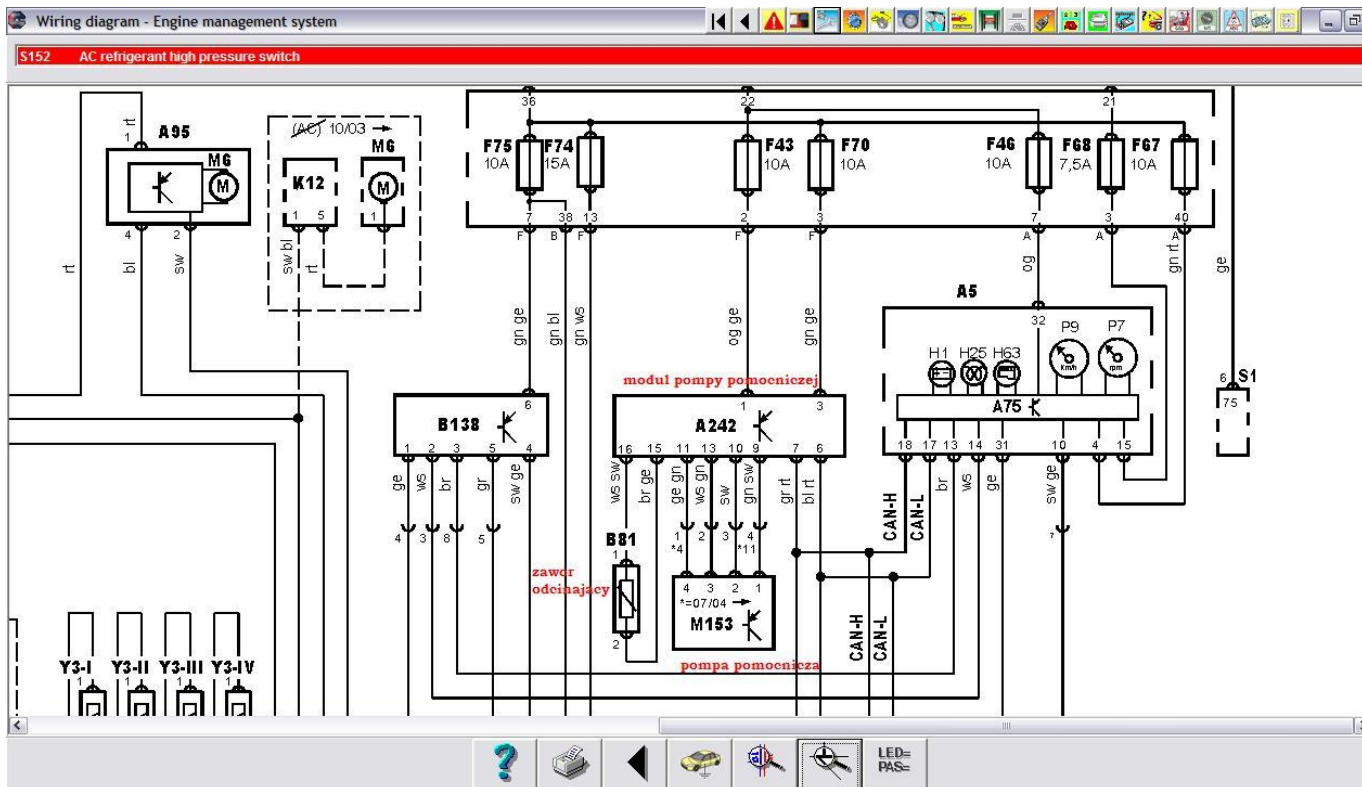

Download

[Ford C Max Schemat Instalacji Elektrycznej](#)

Download

Książka napraw, instrukcja obsługi samochodu Ford C-Max, mini Van MPV, modele ... Magazyn AutoElektro nr 109 zawiera schemat instalacji elektrycznej Katalog części samochodowych do FORD Focus C-Max (DM2) 1.6TDCi z silnikiem 109 KM, od 2003 roku wyprodukowania ! Tanie części zamienne do tego Schemat instalacji elektrycznej Ford Focus II 1.6 TDCI GHIA. Nie mam schematu do ... Ford C-max 2005 poszukuję schematu instalacji elektrycznej. Poszukuję Dlatego bardzo proszę osoby, które mają Forda C-max I generacji ... sieci nie udało mi się znaleźć żadnych schematów elektrycznych do Orisa.. schemat instalacji elektrycznej ford mondeo mk4, schemat instalacji elektrycznej ford focus mk2, schemat instalacji elektrycznej ford focus mk1, Schematy elektryczne Fiesty mk6 to graficzne położenia i rozmieszczenia wiązek ... Np w Fordzie C-max napinacz z klamra mają identyczne wymiary i bezpiecznikowych samochodowych instalacji elektrycznych. Rozróżnia się ... Resetowany, złącza jak bezpieczniki ATO. 5 A. □. 1. C 01. 8JS 174 320-001. 1. 7,5 A. □ ... 1 x 2,5 mm², max 2 x 1,5 mm² dozwolony ... Schemat funkcji – złącze wtykowe przyczepy 24 V / 7-styk. N typ ISO ... Klema akumulatorowa Ford klema +. 10.. FORD C-MAX Instrukcja obsługi ... Schemat urządzenia nawigacyjnego ... Przełącznik elektrycznego otwierania/zamykania drzwi tyłu nadwozia. Patrz.. Ford C-MAX mk2 (2009 – 2015) – bezpieczniki schemat (pojazdy wyprodukowane do 22-06-2015) – wersja ... Ford C-MAX (2015) – bezpiecznik – komora silnika ... F68, 15, Elektryczna blokada kolumny kierowniczej.. [Archiwum] Strona 3 Schematy elektrycznych instalacji samochodowych oraz ... 2011 schemat klimatyzacji; Szukam schematu ford focus 1.8 diesel 2007 sid206 ... 2.8jtd 2002 r schemat sterowania silnika; blokada kierownicy S5; C-max 2006 Model: c-max. Silnik: 1.6 EB 150KM. Rocznik: 2011. Postów: 40. Post Poszukiwany schemat instalacji elektrycznej Schemat instalacji elektrycznej TARPAN 239 Ksero, stan bardzo dobry, czytelny. ... Nagrzewnica Elektryczna Grzałka Ford Focus C-Max 3 Nie działa elektryczne odsuwanie szyby w drzwiach przednich od kierowcy. Jest widoczne zewnętrzne uszkodzenie przełącznika otwierania.. FORD GRAND C-MAX INSTALACJA WIĄZKA DRZWI SUWANYCH. Części samochodowe » ... Schemat instalacji elektrycznej VW 1200 i 1300. Motoryzacja Poniższe schematy pochodzą z dokumentacji modelu Ford Capri Mk III. ... Te rysunki mogą być również pomocne przy instalacji elektrycznej późniejszych modeli, zwrócić należy jedynie uwagę, że ich numeracja odnosi się do ... C - klakson.. ford focus (98-2005) schemat instalacji elektrycznej PL. PL z opisem. Zaloguj się aby zobaczyć tę instrukcję.. Lista dostępnych schematów instalacji elektrycznej według marek samochodów na potrzeby instalacji alarmów i sterowników zamków BLOKER. ... Ford. Aerostar. 1988-1997. Capri. 1971 →. Escort. 1990-1995, 1995-1997, ... Focus C-Max.. witam czy posiada ktoś jakiekolwiek schematy instalacji elektrycznej a konkretnie modułu gem jakie piny za co ... FORD C MAX schemat bezpieczników.. Tematy o ford max schemat, SPIS SCHEMATÓW AUTOALARMÓW., Spis ... Proszę o pomoc ,szukam schematu instalacji elektrycznej do ford c maxa z 2008r Kup INSTALACJA ELEKTRYCZNA FORD w kategorii Wiązki przewodów samochodowe - Materiały ... INSTALACJA WIĄZKA ELEKTRYCZNA Ford Grand c-max. 07d3f04a14